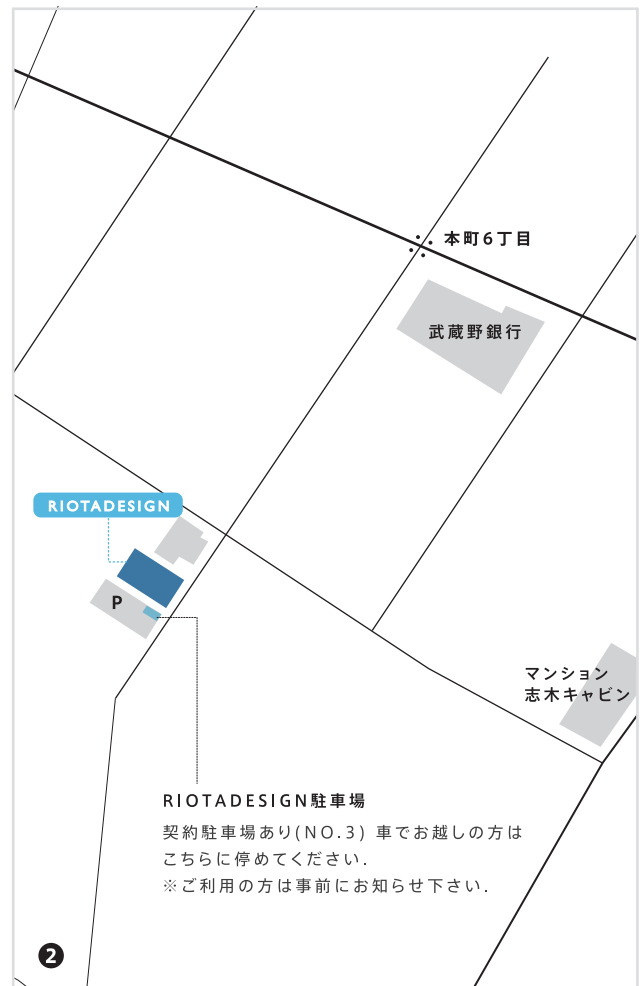

交通：東武東上線 志木駅東口(改札出て右)から徒歩約6分

〒353-0004
埼玉県志木市本町6-21-40-1F
株式会社リオタデザイン
TEL/FAX 048-471-0260

- ・ 鉄筋コンクリート3階建て住宅の1階部分(駐車場奥)です。
- ・ お車でお越しの方は、地図中の契約駐車場(No.3)をご利用下さい。
- ・ 駐車場ご利用の方は事前にお知らせ下さい